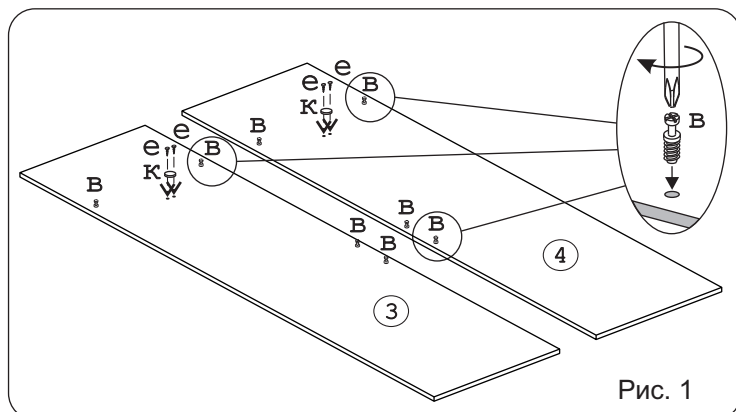

Евровинт 50 8 шт.	Эксцентрик ВВ-35М/16 8 шт.	Дюбель DU321 8 шт.	Ключ шестигранный 1 шт.	Шайба КРАБ 5 шт.	Шуруп 4x16 24 шт.	Шуруп 3x12 п/сфера 50 шт.	Петля накладная с заглушкой 5 шт.
							
Ручка Р-302 1 шт.	Держатель для штанги Д25 2 шт.	П/л "Дупло" 16 шт.	Опора меб. регулир. 4 шт.	Шайба 12x4 пл. 2 шт.	Стяжка 30 мм 2 шт.		
							
Демпфер 2 шт.	Загл к ев. винту 4 шт.	Заглушка 6 4 шт.	Заглушка 10 4 шт.	СКП Лмф Труба D25-412 - 1шт.			

Наименование деталей

- | | |
|----------------------------------|-------|
| 1. Крышка 452x575 | 1 шт. |
| 2. Основание 452x573 | 1 шт. |
| 3. Боковина левая 2182x554 | 1 шт. |
| 4. Боковина правая 2182x554 | 1 шт. |
| 5. Ригель 418x192 | 1 шт. |
| 6. Стенка ДВПО 446x407 | 1 шт. |
| 7. Стенка ДВПО 904x446 | 2 шт. |
| 8. Полка стационарная 552x418 | 1 шт. |
| 9. Полка вкладная 512x416 | 4 шт. |
| 10. Дверь со стеклом ДР 2174x446 | 1 шт. |