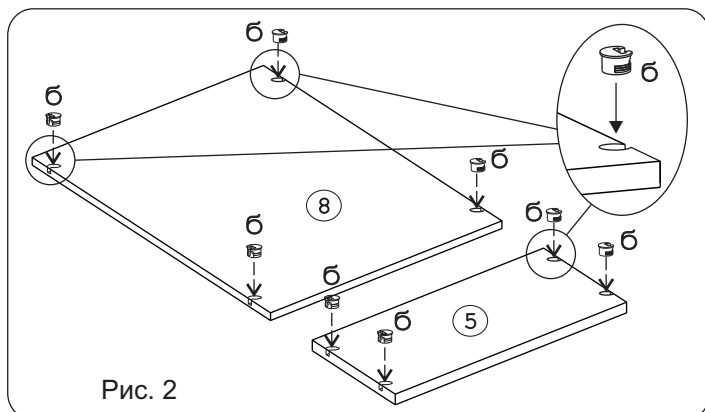

Евровинт 50 8 шт.	Эксцентрик ВВ-35М/16 8 шт.	Дюбель DU321 8 шт.	Ключ шестигранный 1 шт.	Шайба КРАБ 5 шт.	Шуруп 4x16 24 шт.	Шуруп 3x12 п/сфера 50 шт.	Петля накладная с заглушкой 5 шт.
							
Ручка Р-302 1 шт.	Держатель для штанги Д25 2 шт.	П/л "Дупло" 16 шт.	Опора меб. регулир. 4 шт.	Шайба 12x4 пл. 2 шт.	Стяжка 30 мм 2 шт.		
							
Демпфер 2 шт.	Загл к ев. винту 4 шт.	Заглушка 6 4 шт.	Заглушка 10 4 шт.	СКП Лмф Труба D25-412 - 1шт.			

Наименование деталей

- | | |
|----------------------------------|-------|
| 1. Крышка 452x575 | 1 шт. |
| 2. Основание 452x573 | 1 шт. |
| 3. Боковина левая 2182x554 | 1 шт. |
| 4. Боковина правая 2182x554 | 1 шт. |
| 5. Ригель 418x192 | 1 шт. |
| 6. Стенка ДВПО 446x407 | 1 шт. |
| 7. Стенка ДВПО 904x446 | 2 шт. |
| 8. Полка стационарная 552x418 | 1 шт. |
| 9. Полка вкладная 512x416 | 4 шт. |
| 10. Дверь со стеклом ДР 2174x446 | 1 шт. |

Шкаф может быть собран в двух вариантах: