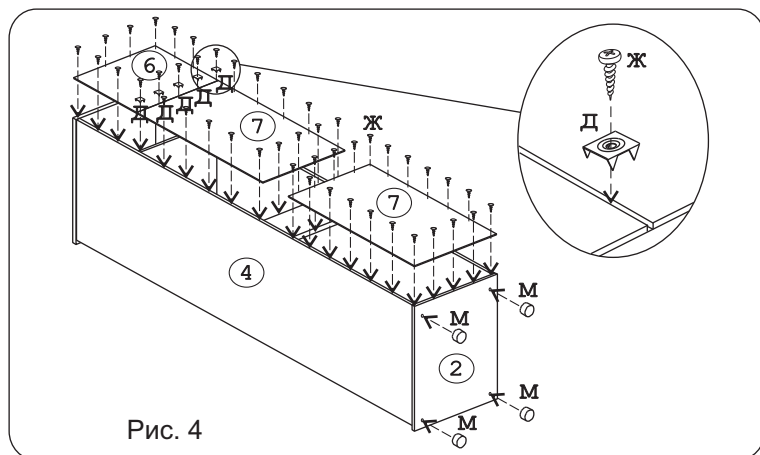

Евровинт 50 8 шт.	Эксцентрик ВВ-35М/16 8 шт.	Дюбель DU321 8 шт.	Ключ шестигранный 1 шт.	Шайба КРАБ 5 шт.	Шуруп 4x16 24 шт.	Шуруп 3x12 п/сфера 50 шт.	Петля накладная с заглушкой 5 шт.
							
Ручка Р-302 1 шт.	Держатель для штанги Д25 2 шт.	П/л "Дупло" 16 шт.	Опора меб. регулир. 4 шт.	Шайба 12x4 пл. 2 шт.	Стяжка 30 мм 2 шт.		
							
Демпфер 2 шт.	Загл к ев. винту 4 шт.	Заглушка 6 4 шт.	Заглушка 10 4 шт.	СКП Лмф Труба D25-412 - 1шт.			

Наименование деталей

- | | |
|----------------------------------|-------|
| 1. Крышка 452x575 | 1 шт. |
| 2. Основание 452x573 | 1 шт. |
| 3. Боковина левая 2182x554 | 1 шт. |
| 4. Боковина правая 2182x554 | 1 шт. |
| 5. Ригель 418x192 | 1 шт. |
| 6. Стенка ДВПО 446x407 | 1 шт. |
| 7. Стенка ДВПО 904x446 | 2 шт. |
| 8. Полка стационарная 552x418 | 1 шт. |
| 9. Полка вкладная 512x416 | 4 шт. |
| 10. Дверь со стеклом ДР 2174x446 | 1 шт. |

Шкаф может быть собран в двух вариантах: