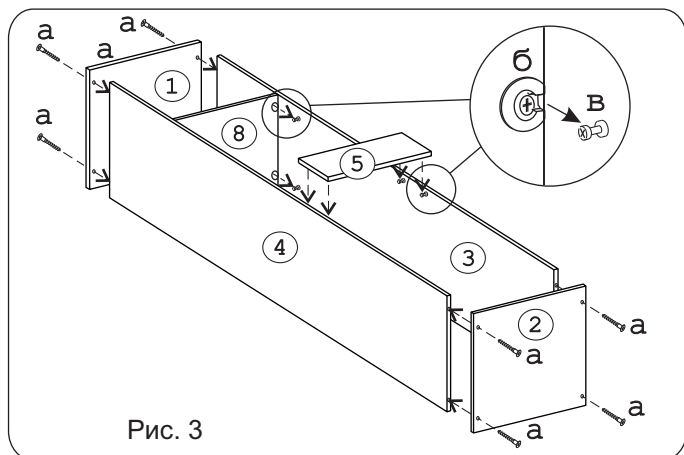

Евровинт 50 8 шт.	Эксцентрик ВВ-35М/16 8 шт.	Дюбель DU321 8 шт.	Ключ шестигранный 1 шт.	Шайба КРАБ 5 шт.	Шуруп 4x16 24 шт.	Шуруп 3x12 п/сфера 50 шт.	Петля накладная с заглушкой 5 шт.
							
Ручка Р-302 1 шт.	Держатель для штанги Д25 2 шт.	П/л "Дупло" 16 шт.	Опора меб. регулир. 4 шт.	Шайба 12x4 пл. 2 шт.	Стяжка 30 мм 2 шт.		
							
Демпфер 2 шт.	Загл к ев. винту 4 шт.	Заглушка 6 4 шт.	Заглушка 10 4 шт.	СКП Лмф Труба D25-412 - 1шт.			

Наименование деталей

- | | |
|----------------------------------|-------|
| 1. Крышка 452x575 | 1 шт. |
| 2. Основание 452x573 | 1 шт. |
| 3. Боковина левая 2182x554 | 1 шт. |
| 4. Боковина правая 2182x554 | 1 шт. |
| 5. Ригель 418x192 | 1 шт. |
| 6. Стенка ДВПО 446x407 | 1 шт. |
| 7. Стенка ДВПО 904x446 | 2 шт. |
| 8. Полка стационарная 552x418 | 1 шт. |
| 9. Полка вкладная 512x416 | 4 шт. |
| 10. Дверь со стеклом ДР 2174x446 | 1 шт. |

Шкаф может быть собран в двух вариантах: