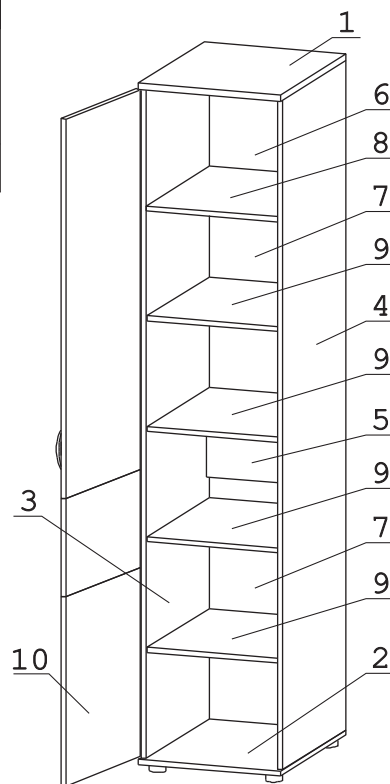

Евровинт 50 8 шт.	Эксцентрик ВВ-35М/16 8 шт.	Дюбель DU321 8 шт.	Ключ шестигранный 1 шт.	Шайба КРАБ 5 шт.	Шуруп 4x16 24 шт.	Шуруп 3x12 п/сфера 50 шт.	Петля накладная с заглушкой 5 шт.
							
Ручка Р-302 1 шт.	Держатель для штанги Д25 2 шт.	П/л "Дупло" 16 шт.	Опора меб. регулир. 4 шт.	Шайба 12x4 пл. 2 шт.	Стяжка 30 мм 2 шт.		
							
Демпфер 2 шт.	Загл к ев. винту 4 шт.	Заглушка 6 4 шт.	Заглушка 10 4 шт.	СКП Лмф Труба D25-412 - 1шт.			

Наименование деталей

- | | |
|----------------------------------|-------|
| 1. Крышка 452x575 | 1 шт. |
| 2. Основание 452x573 | 1 шт. |
| 3. Боковина левая 2182x554 | 1 шт. |
| 4. Боковина правая 2182x554 | 1 шт. |
| 5. Ригель 418x192 | 1 шт. |
| 6. Стенка ДВПО 446x407 | 1 шт. |
| 7. Стенка ДВПО 904x446 | 2 шт. |
| 8. Полка стационарная 552x418 | 1 шт. |
| 9. Полка вкладная 512x416 | 4 шт. |
| 10. Дверь со стеклом ДР 2174x446 | 1 шт. |

Шкаф может быть собран в двух вариантах: